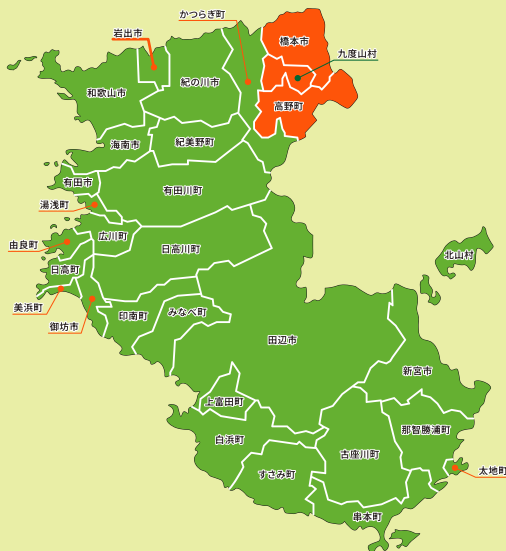

林業マッチング支援

森林の仕事見学会

2023 土
12 / 09

林業に興味を持つ方が、
林業現場や林業関連施設等を見学して、
森林（もり）の仕事に身近に感じていただくためのイベントです。
一日かけて現場をまわりながら
実際の林業の現場を体感したり、林業について、働き方について
いろいろな話を聞くことができます。

受講料
無料
※

開催日：令和5年12月9日（土）

見学先：森林組合こうや
（橋本市清水543-1）

集合場所：JR和歌山線・南海高野線 橋本駅
構図かずおのまことちゃん像前

集合時間：9:50 ~ 10:00

受講料：無料
※集合場所までの交通費・駐車場代、
1日の飲食代は自己負担願います。

定員：10名

募集締切：令和5年12月4日（月）

1日の内容：作業現場見学
林業基礎講座
森林組合概要
FW林業体験講座
座談会（フリートーク）

受講申込はこちらから

林業の色々な情報を
発信しています。