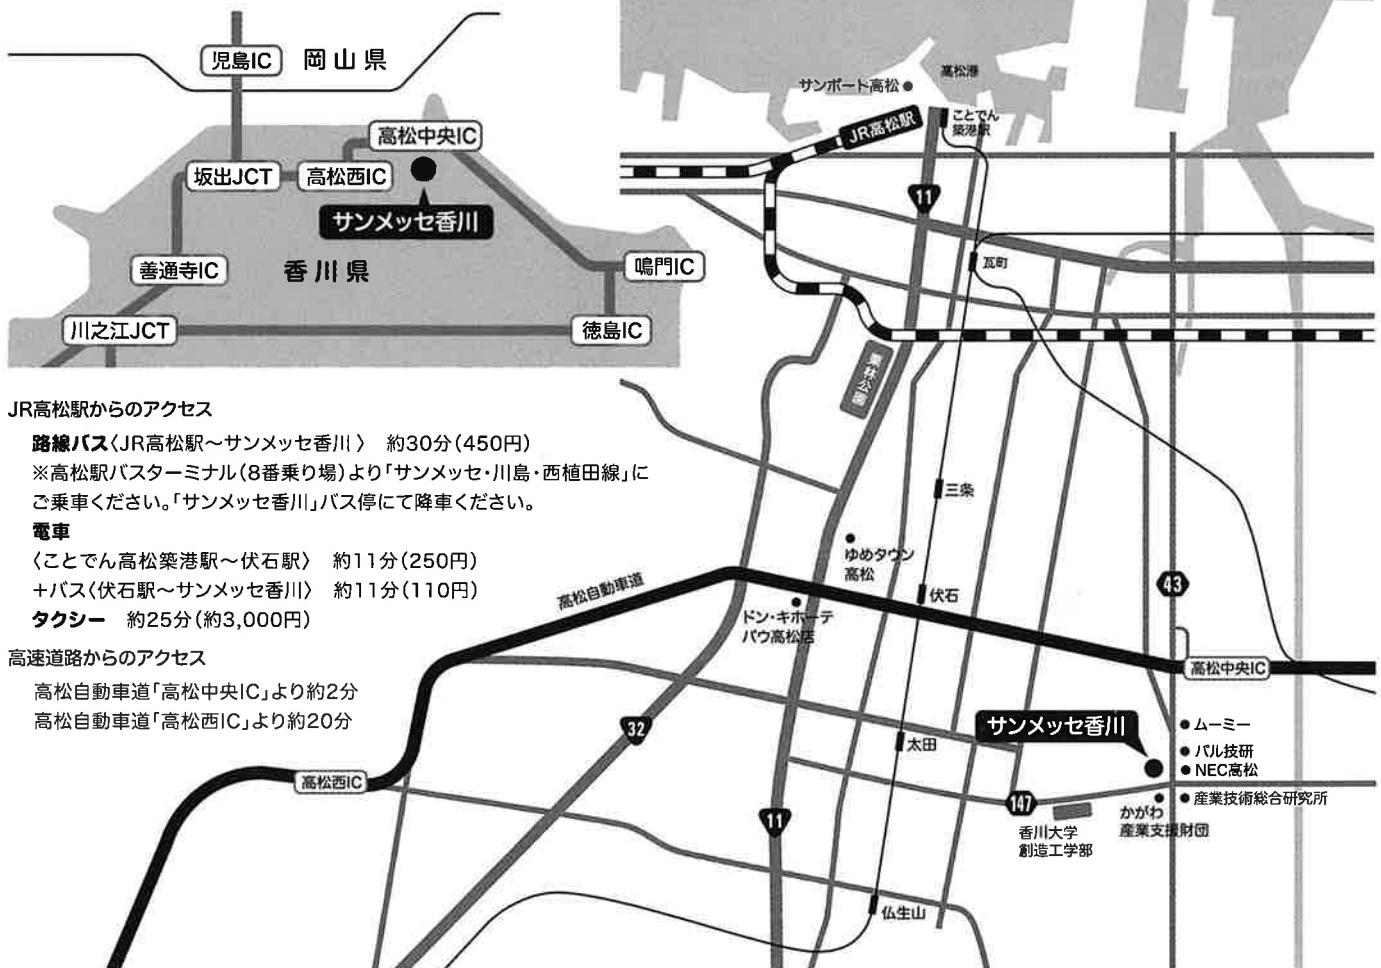

#### サンメッセ香川 案内図

#### JR高松駅からのアクセス

**路線バス**(JR高松駅～サンメッセ香川) 約30分(450円)  
※高松駅バスターミナル(8番乗り場)より「サンメッセ・川島・西植田線」に  
ご乗車ください。「サンメッセ香川」バス停にて降車ください。

#### 高速道路からのアクセス

高松自動車道「高松中央IC」より約2分  
高松自動車道「高松西IC」より約20分